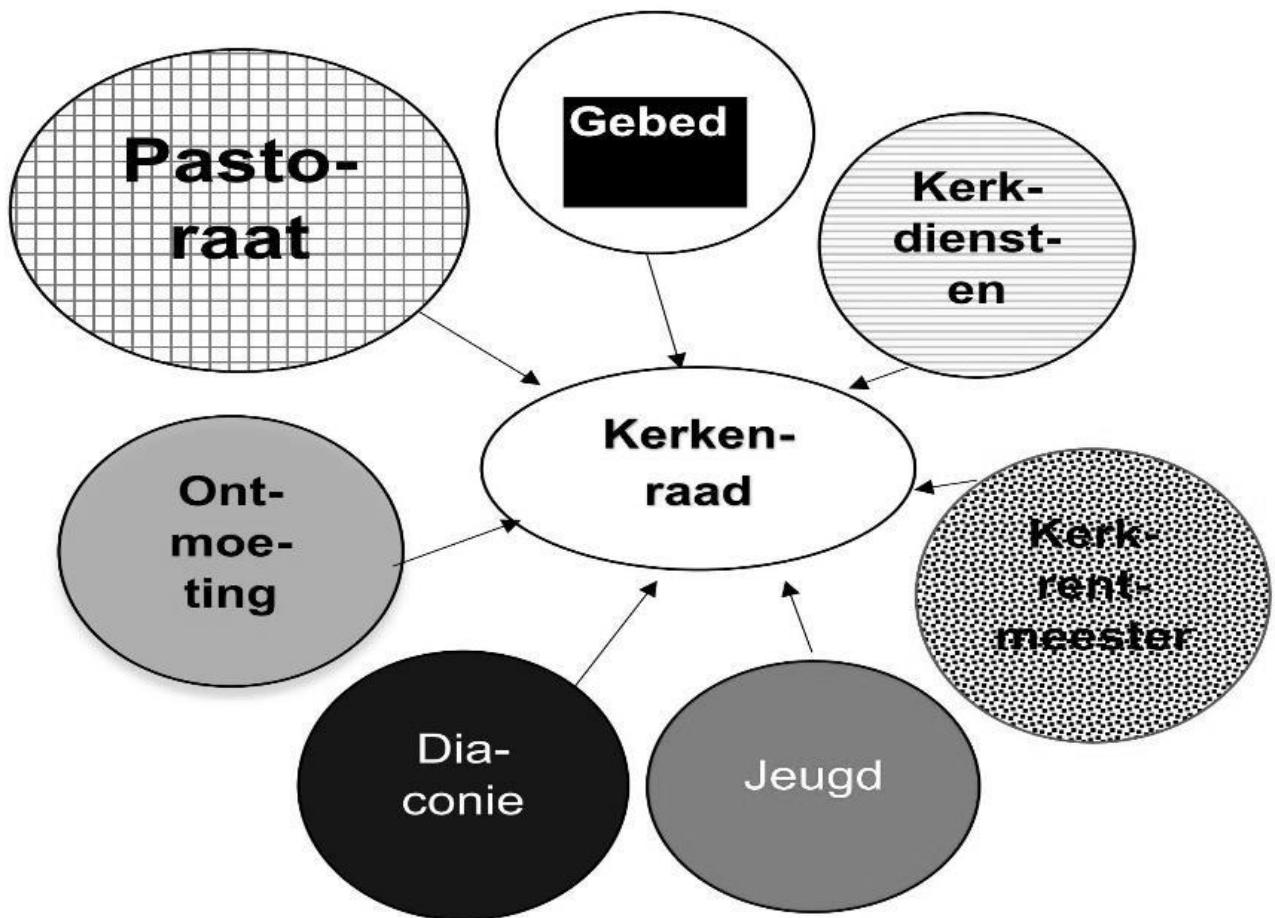

Nieuw Kerkmodel cluster Kerkdiensten

Plaatje van het clustermodel met 7 clusters

Elke keer schrijf ik iets over het clustermodel en wil daarbij één van de clusters toelichten. Dit keer is het cluster Kerkdiensten aan de beurt. De ferbiners van dit cluster zijn Renze en Anja de Boer. Een ferbiner is letterlijk een verbinder tussen de kerkenraad (waar je ook aan deelneemt) en de activiteiten die op dit moment al plaatsvinden. Hieronder vallen onder andere de preekvoorziening en alle bijzondere diensten zoals de ferbiningstsjinsten, de gedachtenisdienst, KSG-dienst, beamerteam, muziek en organisten. De ferbiner is dus de lijn tussen deze activiteiten en de kerkenraad. Het is een nieuw cluster dus zal het volgend seizoen verdere invulling moeten krijgen. Mochten er vragen zijn of aanvullingen stel ze gerust aan onderstaanden.

Cluster pastoraat

In de zomermaanden juli en augustus 2022 werken we nog steeds met dezelfde wijkindeling en bijbehorende ouderlingen. Dus in deze maanden kunt u nog altijd terecht bij:

Wijk 1 Gotse Stienstra

Wijk 2 en 3 Bonne Postma

Wijk 4 Renze en Anja de Boer

Wijk 5 Jurjen en Minke Visser

Wijk 6 Zanny de Boer

Wijk 7 Trea Otten.

Voorlopige indeling cluster pastoraat

Met ingang van 1 september 2022 zal het pastoraat als volgt worden ingedeeld. Let op: in de volgende Keppelstok komt de definitieve indeling te staan! Maar dan heeft u alvast een beetje een idee.