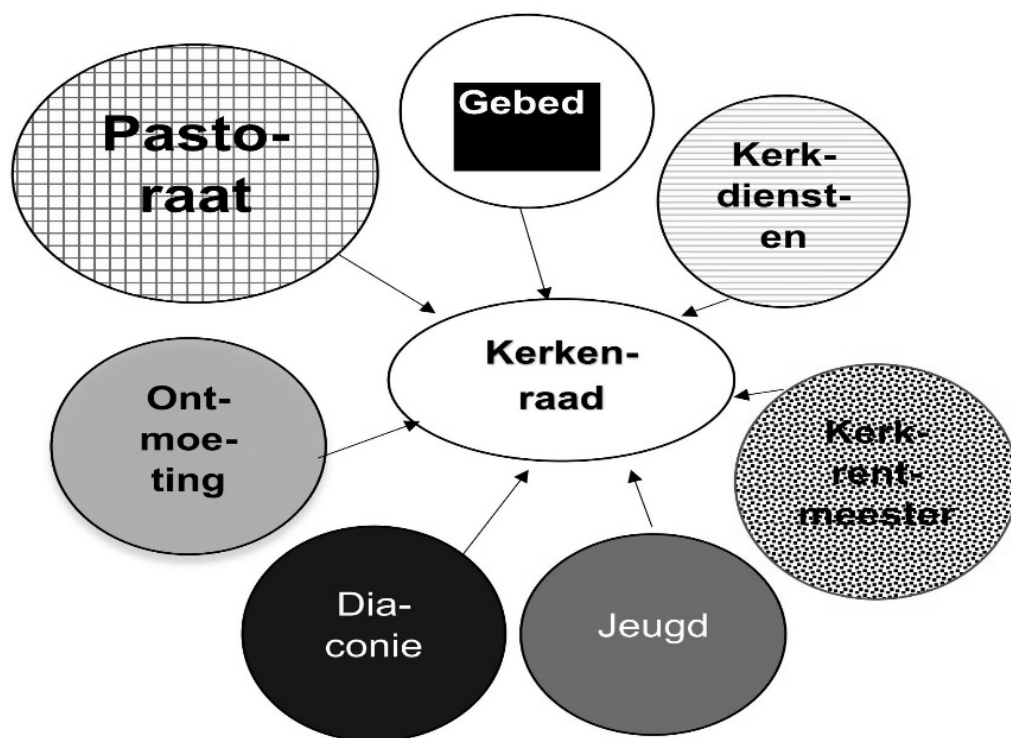

Nieuw Kerkmodel – Start 1 september!

Plaatje van het clustermodel met 7 clusters

Wat is het nieuwe kerkmodel ook alweer? Met ingang van 1 september 2022 gaat dit nieuwe clustermodel in werking. Auke Willem heeft hiervoor een speciaal filmpje gemaakt die ook te vinden is op de website. Dit maakt inzichtelijk hoe het nieuwe model eruitziet en wat de bedoeling is. Leuk en zinvol om nog eens naar te kijken.

Inmiddels zijn we in de derde fase van het proces beland. In de eerste fase hebben we met name alle ouderlingen een nieuw plaatsje in het clustermodel gekregen. En we hebben alle bestaande activiteiten in een van de clusters ondergebracht. In de tweede fase zijn wij, de denktank, in gesprek gegaan met de nieuwe clusters om na te denken over de doelstelling: groeien

in geloof, gemeenschap en getal. Hier gaan we komend seizoen mee verder. Het cluster pastoraat is anders ingedeeld en deze nieuwe indeling vindt u in deze Keppelstok namelijk de Pastorale Kaart. Inmiddels hebben wel voor elk cluster een of meerdere ferbiners weten te vinden. Daar zijn we heel blij mee!